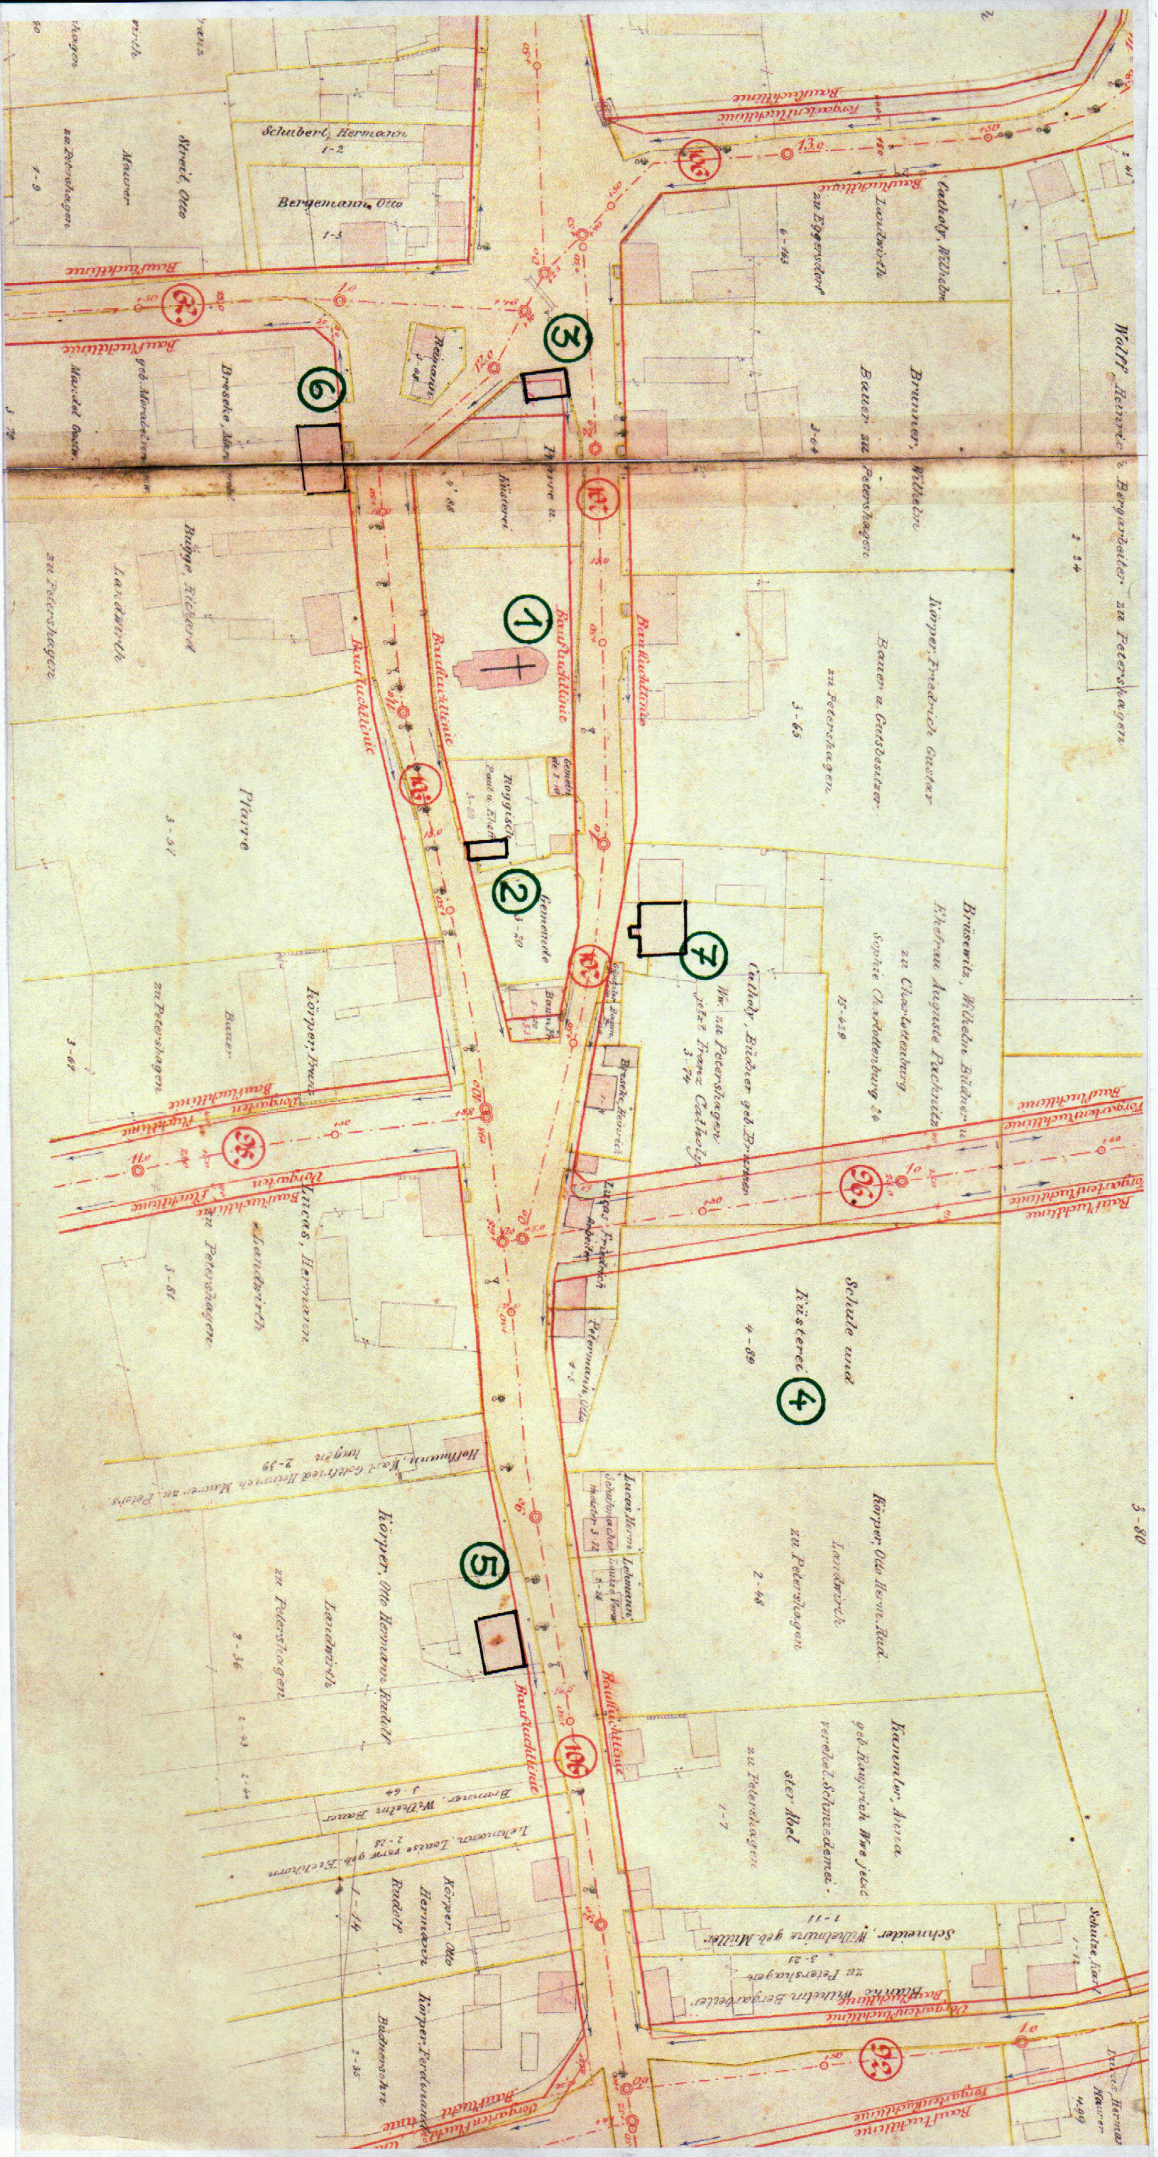

Dorfkern Petershagen Bebauungsplan 1901

- ① Dorfkirche
- ② Bühnenhaus
- ③ Schul- und Küsterhaus mit Angerscheune
- ④ Dorfschule
- ⑤ Hofanlage mit Wohnhaus (Kinderbauernhof)
- ⑥ Dorfkrug mit Madelsaal
- ⑦ Hofanlage mit Wohnhaus Nr. 60